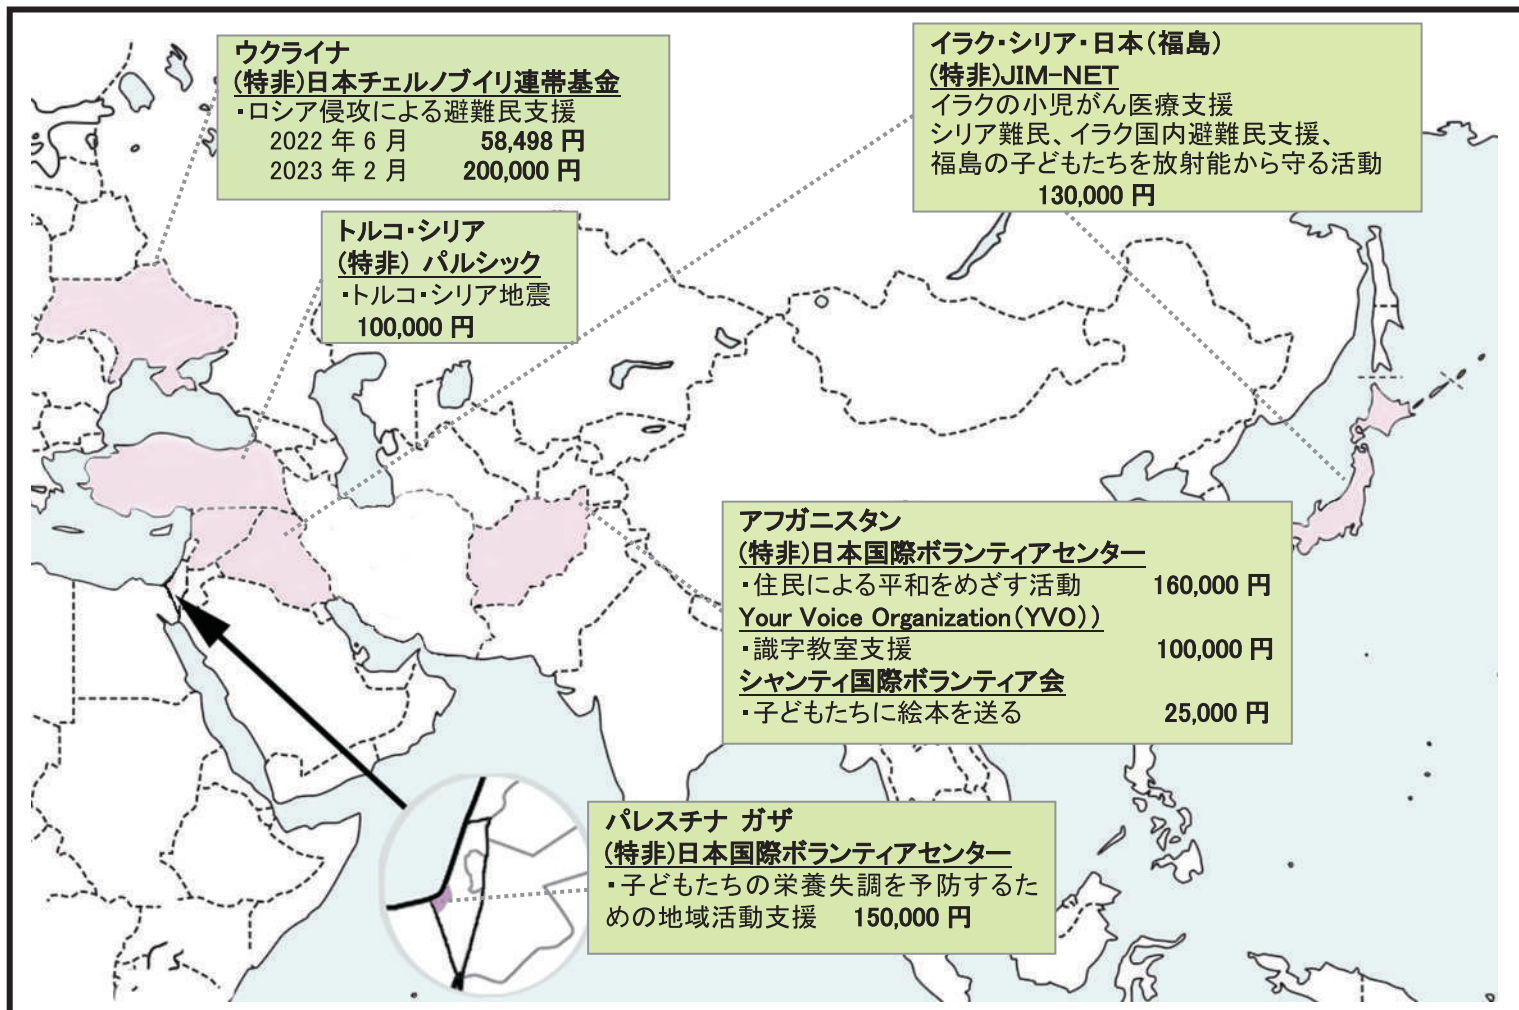

サイズ・色 豊富にあります

相模原市緑区で環境・福祉を目的に活動している「青い鳥」のメンバーの方が製作した布ぞうりです

WE ショップで

6月末まで販売しています

2022年度 WE21 ジャパン相模原の国際支援活動

2022年度も多くの方から寄付・募金をいただきました。有難うございました。

<東日本大震災支援>

プロジェクト名	実施団体	金額	備考
甲状腺検診プロジェクト	(特非)いわき放射能市民測定室たちね	213,320円	3.11をわすれないキャンペーン